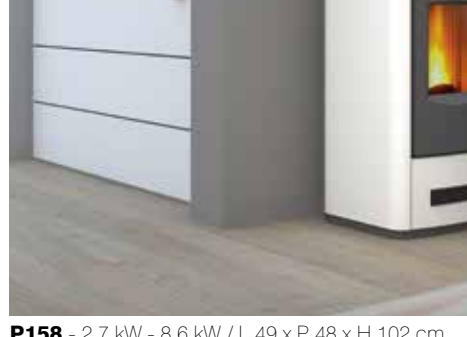

P958M - 2,75 kW - 8,61 kW / L51 x P51 x H101 cm
capacité de réservoir 16 kg / classe énergétique A*

SEGUIN
UNE HISTOIRE DE FLAMME

Z.I. de Lhérat - 63310 RANDAN - FRANCE
www.seguin.fr - contact@seguin.fr