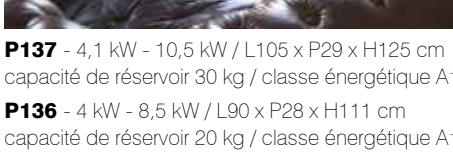

Premium Line

ENCORE PLUS DE CONFORT

Concevoir un appareil fiable c'est faire le choix de matériaux de qualité, durables, associés à des technologies qui ont fait leur preuve.

Les aciers et fontes, pour la plupart d'origine française, et les éléments mécaniques en provenance d'industriels allemands, font de Piazzetta l'une des marques les plus fiables du marché Européen. Cette exigence de qualité permet au Groupe SEGUIN d'offrir à ses clients utilisateurs une garantie de 5 ans*, la plus longue du marché.

poêles Piazzetta sont majoritairement en céramique. Outre son apport esthétique, la céramique offre aussi des avantages techniques, en permettant une meilleure restitution de la chaleur, et jouant le rôle d'isolant acoustique. Cette dernière requérant un grand savoir-faire artisanal, plus de 80 personnes sont dédiées à sa fabrication, Piazzetta étant l'un des seuls fabricants italiens à intégrer cette unité de production. Toutes les pièces sont vérifiées individuellement et numérotées, pour que votre poêle céramique devienne unique.

* se reporter aux termes de la garantie

POELES A GRANULES

SEGUIN
UNE HISTOIRE DE FLAMME

PIAZZETTA

UNE MARQUE DE CONFIANCE DU GROUPE SEGUIN

Les poêles à granulés, le chauffage déco en mode automatique. Particulièrement plébiscité ces dernières années, le poêle à granulés présente, outre ses capacités à différencier votre intérieur, des avantages précieux en termes de confort d'utilisation, car il sait s'adapter à votre rythme de vie.