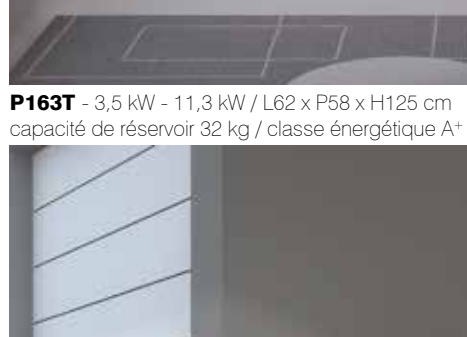

Premium Line

ENCORE PLUS DE CONFORT

Concevoir un appareil fiable c'est faire le choix de matériaux de qualité, durables, associés à des technologies qui ont fait leur preuve.

Les aciers et fontes, pour la plupart d'origine française, et les éléments mécaniques en provenance d'industriels allemands, font de Piazzetta l'une des marques les plus fiables du marché Européen. Cette exigence de qualité permet au Groupe SEGUIN d'offrir à ses clients utilisateurs une garantie de 5 ans*, la plus longue du marché.

poêles Piazzetta sont majoritairement en céramique. Outre son apport esthétique, la céramique offre aussi des avantages techniques, en permettant une meilleure restitution de la chaleur, et jouant le rôle d'isolant acoustique. Cette dernière requérant un grand savoir-faire artisanal, plus de 80 personnes sont dédiées à sa fabrication, Piazzetta étant l'un des seuls fabricants italiens à intégrer cette unité de production. Toutes les pièces sont vérifiées individuellement et numérotées, pour que votre poêle céramique devienne unique.

* se reporter aux termes de la garantie

POELES A GRANULES

SEGUIN
UNE HISTOIRE DE FLAMME

PIAZZETTA

UNE MARQUE DE CONFIANCE DU GROUPE SEGUIN

Les poêles à granulés, le chauffage déco en mode automatique. Particulièrement plébiscité ces dernières années, le poêle à granulés présente, outre ses capacités à différencier votre intérieur, des avantages précieux en termes de confort d'utilisation, car il sait s'adapter à votre rythme de vie.