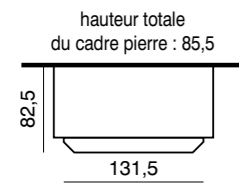

URBANE

Réf : C01U05

Cheminée de face
en pierre Estailade.
Modèle présenté avec foyer
EUROPA 7 EVOLUTION BLACK LINE.