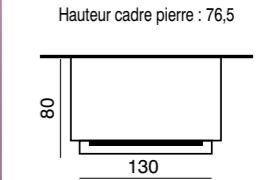

SPIRALE

Réf : C03S03

Cheminée de face
en pierre Estailade.
Livrée avec départ de hotte en béton.
Modèle présenté avec foyer
CELSIUS.

VALBOIS

Réf : C02V05

Cheminée de face
en pierre du Gard lisse préassemblée.
Modèle présenté avec foyer
SUNFLAM 70.
(Liseré laiton sur porte en option).

URBANE

Réf : C01U05

Cheminée de face
en pierre Estailade.
Modèle présenté avec foyer
EUROPA 7 EVOLUTION BLACK LINE.

VALERIANE

Réf : C01V08

Cheminée de face
en pierre Estailade.
Foyère en granit «vert Candéas».
Livrée avec départ de hotte en béton.
Modèle présenté avec foyer
HEXA 7.
(Liseré laiton sur porte en option).