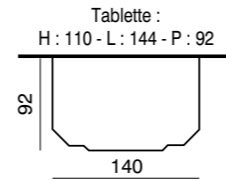

SYMPHONIE

Réf : C03S17

Cheminée de face
en pierre Estailade
et granit Vert Candéas.
Tablette moulurée.
Modèle présenté avec foyer
HEXA 7.
(Liseré laiton sur porte en option).

BEAUREGARD

Réf : C03B07

Cheminée d'angle sortant en pierre
Estailade et granit Royal Cachemire.
Tablette moulurée.
Modèle présenté avec foyer
EUROPA 7 EVOLUTION ANGLE

DANOISE

Réf : C03D12

Cheminée de face
en pierre Estailade.
Tablette moulurée.
Briques brun/rouge de 5 cm uniquement.
Modèle présenté avec foyer
EUROPA 7 EVOLUTION.
(Liseré laiton sur porte en option).