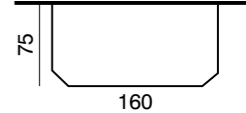

RIVOLI

Réf : C03R14

Cheminée traditionnelle de face
en pierre Estailade.
Tablette moulurée.
Briques terre dorée mouchetée.
Livrée avec avaloir béton de 80
et clapet 20x40.

Hauteur sur tablette : 133,5