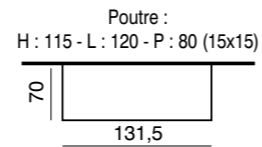

BRESCIA

Réf : C01B05

Cheminée rustique de pan coupé
en pierre du Gard.
Moellons assisés à maçonner sur place.
Briques Cévennes.
Poutre en chêne massif.
Modèle présenté avec foyer
SUNFLAM 70.
(Liseré laiton sur porte en option).