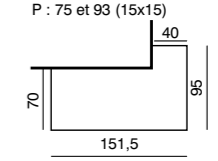

DOMAINE

Réf : C01D05

Cheminée d'angle sortant en pierre du Gard.
Moellons assisés à maçonner sur place.
Briquettes Cévennes.
Poutre en chêne massif.
Modèle présenté avec foyer **EUROPA 7 EVOLUTION D'ANGLE**.
(Liseré laiton sur porte en option).

Poutre : H 120 - L : 136