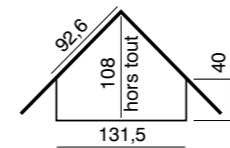

ELSA

Réf : C01E03

Cheminée de pan coupé en pierre du Gard lisse.
Briquettes Cévennes.
Poutre en chêne massif.
Modèle présenté avec foyer **SUNFLAM 70**.

Poutre : H : 115 - L : 120 (15x15)