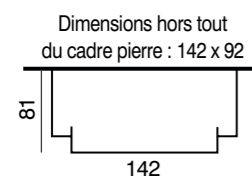

IRES

Réf : C03I04

Cheminée de face
en pierre de Dordogne
et pierre Estailade.
Modèle présenté avec foyer
SUPER 9.
(Porte fonte nickelée en option).