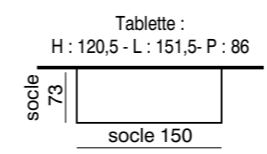

ANJOU

Réf : C03A07

Cheminée de face
en pierre du Gard.
Tablette moulurée.
Modèle présenté avec foyer
SUPER 9.
(Porte nickelée en option).