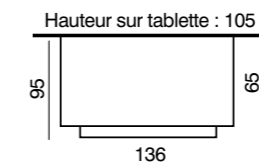

RONSAC

Réf : C03R08

Cheminée traditionnelle de face en pierre lomagne blanche. Briquelettes terre dorée mouchetée. Hotte pierre et corniche en option (HPS 250). Livrée avec avaloir métal de 100 cm. Clapet 25 x 50. Modèle proposé uniquement :
- en pierre lomagne blanche,
- en pierre roma lisse ou polie.

VILLANDRY

Réf : C03V04

Cheminée de face en marbre de Carrare. Parements et fronton en marbre de Carrare. Modèle présenté avec foyer **SUPER 8**.

CHEVERNY

Réf : C03C16

Cheminée en marbre de Carrare. Modèle présenté avec foyer **SUPER 8**.

Modèle proposé uniquement :
- en marbre
- en pierre Roma lisse ou polie.