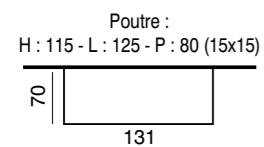

BASTIDE

Réf : C02B05

Cheminée de face
en pierre de Dordogne.
Moellons assisés à maçonner sur place.
Briques Cévennes.
Poutre en chêne massif.
Modèle présenté avec foyer
SUNFLAM 70.
(Liseré laiton sur porte en option).