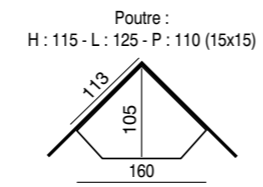

NATALIA

Réf : C02N06

Cheminée de pan coupé
en pierres sèches et pierre du Gard lisse.
Briques cévennes.
Poutre en chêne massif.
Modèle présenté avec foyer
SUNFLAM 70.

(Liseré laiton sur porte en option).

NERYS

Réf : C02N08

Cheminée d'angle
en pierre de Lika lisse.
Socle en briquettes moulées main rouge.
Modèle présenté avec foyer
AMBIANCE PLUS VLG 900.

(Linteau pierre sur niche non compris).

Hauteur sur fronton : 103,5

NEPTUNE

Réf : C01N08

Cheminée de face
en pierre du Gard.
Moellons assisés à maçonner sur place.
Banquettes et socle angles arrondis.
Briques Cévennes.
Poutre en chêne massif.
Modèle présenté avec foyer
SUNFLAM 70.
(Liseré laiton sur porte en option).