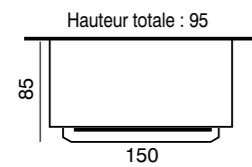

VALLOIRE

Réf : C02V01

Cheminée de face en pierre Lika lisse et briquettes terre dorée mouchetée. Modèle présenté avec foyer **EUROPA 7 EVOLUTION**.