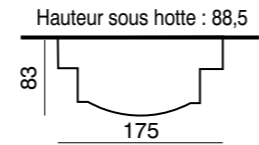

VENDOME

Réf : C03V15

Cheminée de face en pierre Estailade et granit vert Candéas. Livrée avec départ de hotte en béton. Modèle présenté avec foyer **PANORAMIC DE 80 CM.**

Façade de hotte galbée en staff compatible avec ce modèle. (Les coffrages ne sont pas compris ni fournis). (Porte fonte laitonée en option).

cheminées classiques et styles

VICKY

Réf : C03V08

Cheminée de face en marbre gris Scandinave adouci. Modèle présenté avec foyer **AMBIANCE PLUS CSD H 1400-G.**

Ronsac
Cheverny
Villandry
Isabelle
Mariane
Rivoli
Anjou
Symphonie
Beauregard
Danoise