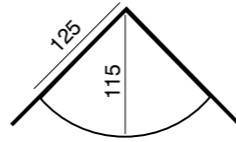

Poutre : H : 118 (15x15)