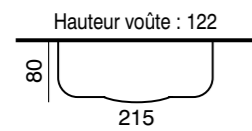

LAS PALMAS

Réf : C02L00

Cheminée de face
en pierre de Dordogne préassemblée.
Briques Cévennes.
Modèle présenté avec foyer
SUNFLAM 70.
Côtés de hotte galbée compatible
avec ce modèle.
(Liseré laiton sur porte en option).