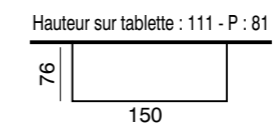

SYMPHONIE

Réf : C03S17

Cheminée de face
en pierre Estailade
et granit Vert Candéas.
Tablette moulurée.
Modèle présenté avec foyer
HEXA 7.
(Liseré laiton sur porte en option).

BEAUREGARD

Réf : C03B07

Cheminée d'angle sortant en pierre
Estailade et granit Royal Cachemire.
Tablette moulurée.
Modèle présenté avec foyer
EUROPA 7 EVOLUTION ANGLE

DANOISE

Réf : C03D12

Cheminée de face
en pierre Estailade.
Tablette moulurée.
Briques brun/rouge de 5 cm uniquement.
Modèle présenté avec foyer
EUROPA 7 EVOLUTION.
(Liseré laiton sur porte en option).