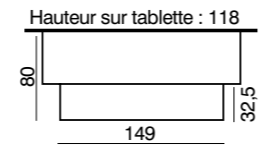

## RONSAC

Réf : C03R08

Cheminée traditionnelle de face en pierre lomagne blanche. Briquelettes terre dorée mouchetée. Hotte pierre et corniche en option (HPS 250). Livrée avec avaloir métal de 100 cm. Clapet 25 x 50. Modèle proposé uniquement :  
 - en pierre lomagne blanche,  
 - en pierre roma lisse ou polie.