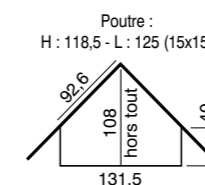

AURORE

Réf : C01A17

Cheminée de face
en pierre du Gard.
Moellons assisés à maçonner sur place.
Briques Cévennes.
Poutre en chêne massif.
Modèle présenté avec foyer
SUNFLAM 70.

BRESCIA

Réf : C01B05

Cheminée rustique de pan coupé
en pierre du Gard.
Moellons assisés à maçonner sur place.
Briques Cévennes.
Poutre en chêne massif.
Modèle présenté avec foyer
SUNFLAM 70.
(Liseré laiton sur porte en option).

BASTIDE

Réf : C02B05

Cheminée de face
en pierre de Dordogne.
Moellons assisés à maçonner sur place.
Briques Cévennes.
Poutre en chêne massif.
Modèle présenté avec foyer
SUNFLAM 70.
(Liseré laiton sur porte en option).