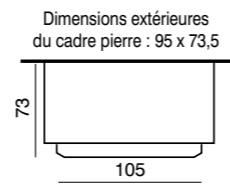

## MALAGA

Réf : C01M03

Cheminée de face  
en pierre du Gard lisse.  
Modèle présenté avec foyer  
**EUROPA 7 EVOLUTION.**  
(Liseré laiton sur porte en option).