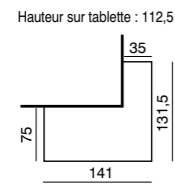

BEAUREGARD

Réf : C03B07

Cheminée d'angle sortant en pierre
Estailade et granit Royal Cachemire.
Tablette moulurée.
Modèle présenté avec foyer
EUROPA 7 EVOLUTION ANGLE

DANOISE

Réf : C03D12

Cheminée de face
en pierre Estailade.
Tablette moulurée.
Briques brun/rouge de 5 cm uniquement.
Modèle présenté avec foyer
EUROPA 7 EVOLUTION.
(Liseré laiton sur porte en option).