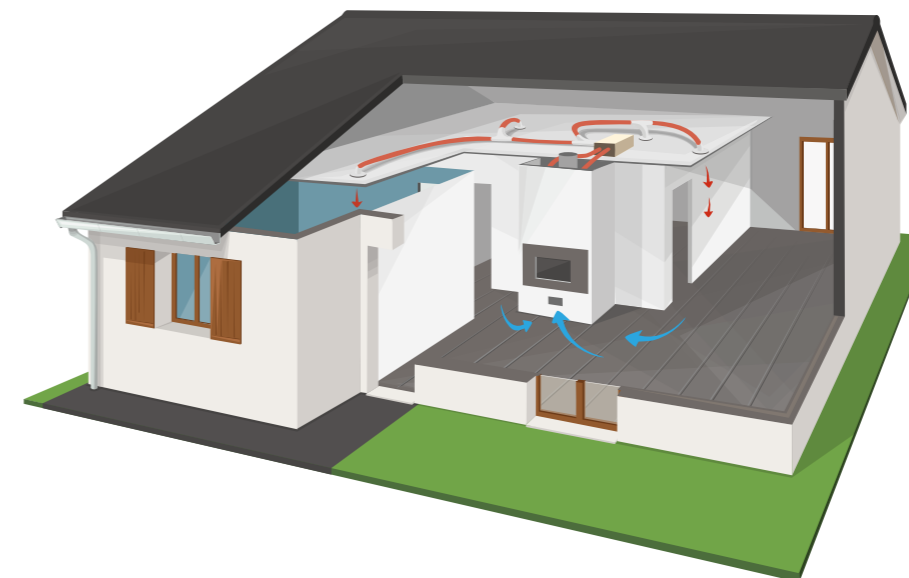

VALLOIRE

Réf : C02V01

Cheminée de face en pierre Lika lisse et briquettes terre dorée mouchetée. Modèle présenté avec foyer **EUROPA 7 EVOLUTION**.