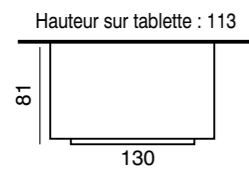

CHEVERNY

Réf : C03C16

Cheminée en marbre de Carrare. Modèle présenté avec foyer **SUPER 8**.

Modèle proposé uniquement :
- en marbre
- en pierre Roma lisse ou polie.