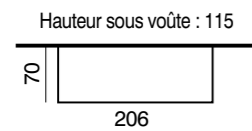

ISOLA
Réf : C02I05
Cheminée de face
en pierre du Gard
préassemblée brochée.
Briquettes Cévennes.
Modèle présenté avec foyer
EUROPA 7 EVOLUTION.
Côtés de hotte galbée
compatible avec ce modèle.