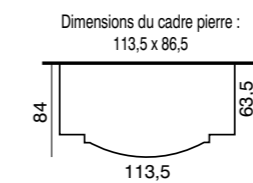

MALAGA

Réf : C01M03

Cheminée de face
en pierre du Gard lisse.
Modèle présenté avec foyer
EUROPA 7 EVOLUTION.
(Liseré laiton sur porte en option).

CHEMILLY

Réf : C03C06

Cheminée de face
en pierre Estailade.
Modèle présenté avec foyer
PANO 7 EVOLUTION

CAPRI

Réf : C03C05

Cheminée d'angle
en pierre Estailade
et granit Vert Candéas.
Tablette en bois exotique.
Modèle présenté avec foyer
MULTIVISION D'ANGLE F 0702.
(Liseré laiton sur porte en option).