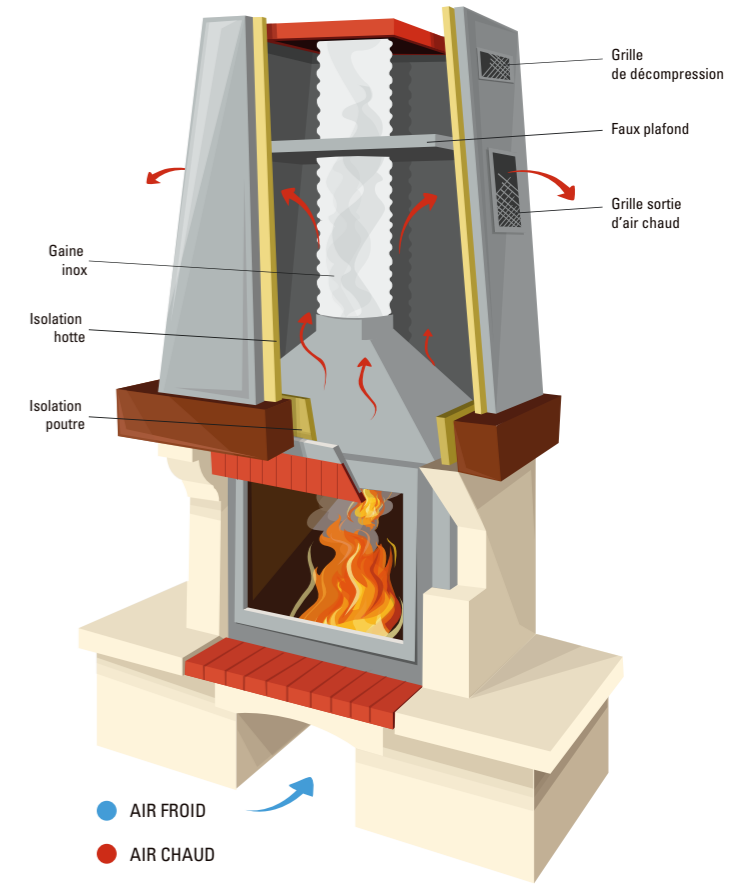

TREVISE

Réf : C01T05

Cheminée d'angle en pierre du Gard. Moellons assisés à maçonner sur place. Briquettes Cévennes. Poutre en chêne massif. Modèle présenté avec foyer **SUNFLAM 70**. (Liseré laiton sur porte en option).

Poutre :
H : 118,5 - L : 155 - P : 80 (15x15)

Distribution air chaud

Principe de fonctionnement

Le principe de fonctionnement d'une cheminée équipée d'un foyer fermé est simple. Il s'agit du phénomène dit de convection. L'air réchauffé par le foyer attire l'air ambiant plus frais qui se réchauffe à son tour et s'élève à l'intérieur de la hotte. Stoppé par le faux plafond, l'air chaud se diffuse au travers des grilles de sortie d'air chaud.

Recommandations importantes

Les foyers dégagent une température élevée. L'installation doit être effectuée dans les règles de l'art particulièrement en ce qui concerne l'isolation et les distances à respecter lors du montage par rapport aux matériaux inflammables. La responsabilité du fabricant est limitée à la garantie spécifique sur les différentes fournitures composant les foyers. Il y a lieu de se conformer pour l'installation à la notice délivrée avec chaque appareil. Ces foyers sont conformes à la norme Européenne EN 13229. **DOIT OBLIGATOIREMENT ETRE INSTALLE CONFORMEMENT AU DTU 24-2.**

VALLOIRE

Réf : C02V01

Cheminée de face en pierre Lika lisse et briquettes terre dorée mouchetée. Modèle présenté avec foyer **EUROPA 7 EVOLUTION**.

Multichauf

Répartir la chaleur dans les pièces voisines

«Multichauf» aspire et distribue la chaleur par le canal de gaines calorifugées jusqu'aux bouches de sorties d'air chaud.

2 puissances : 400m³/h - 600m³/h