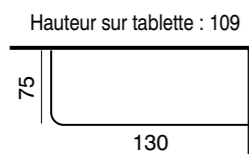

CAPRI

Réf : C03C05

Cheminée d'angle
en pierre Estailade
et granit Vert Candéas.
Tablette en bois exotique.
Modèle présenté avec foyer
MULTIVISION D'ANGLE F 0702.
(Liseré laiton sur porte en option).