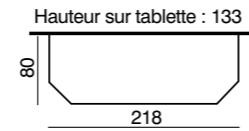

JOANE
Réf : C01J05
Cheminée de face
en pierre du Gard.
Poutre en chêne massif.
Briquettes Cévennes.
Modèle présenté avec foyer
SUNFLAM 70 façade de 80 cm.
(Liseré laiton sur porte en option).