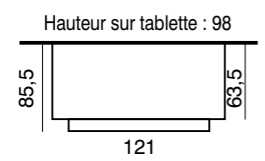

MARIANE

Réf : C01M15

Cheminée de face
en pierre Estailade lisse.
Modèle présenté avec foyer
CELSIUS.
(Liseré laiton sur porte en option).