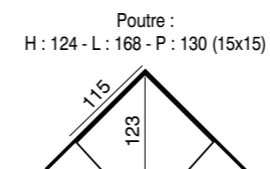

MANOSQUE

Réf : C02M01

Cheminée de pan coupé
en pierre marbrière préassemblée
et pierre de Dordogne.
Briques brun/rouge.
Poutre en chêne massif.
Modèle présenté avec foyer
HEXA 8.
(Liseré laiton sur porte en option).