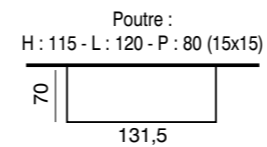

RANDANE

Réf : C01R03

Cheminée de face
en pierre du Gard lisse.
Briques Cévennes.
Poutre en chêne massif.
Modèle présenté avec foyer
SUNFLAM 70.