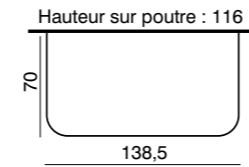

LAVANDOU

Réf : C02L01

Cheminée de pan coupé
en pierre marbrière préassemblée
et pierre du Gard.
Briques Cévennes.
Poutre en chêne massif.
Modèle présenté avec foyer
EUROPA 7 EVOLUTION.