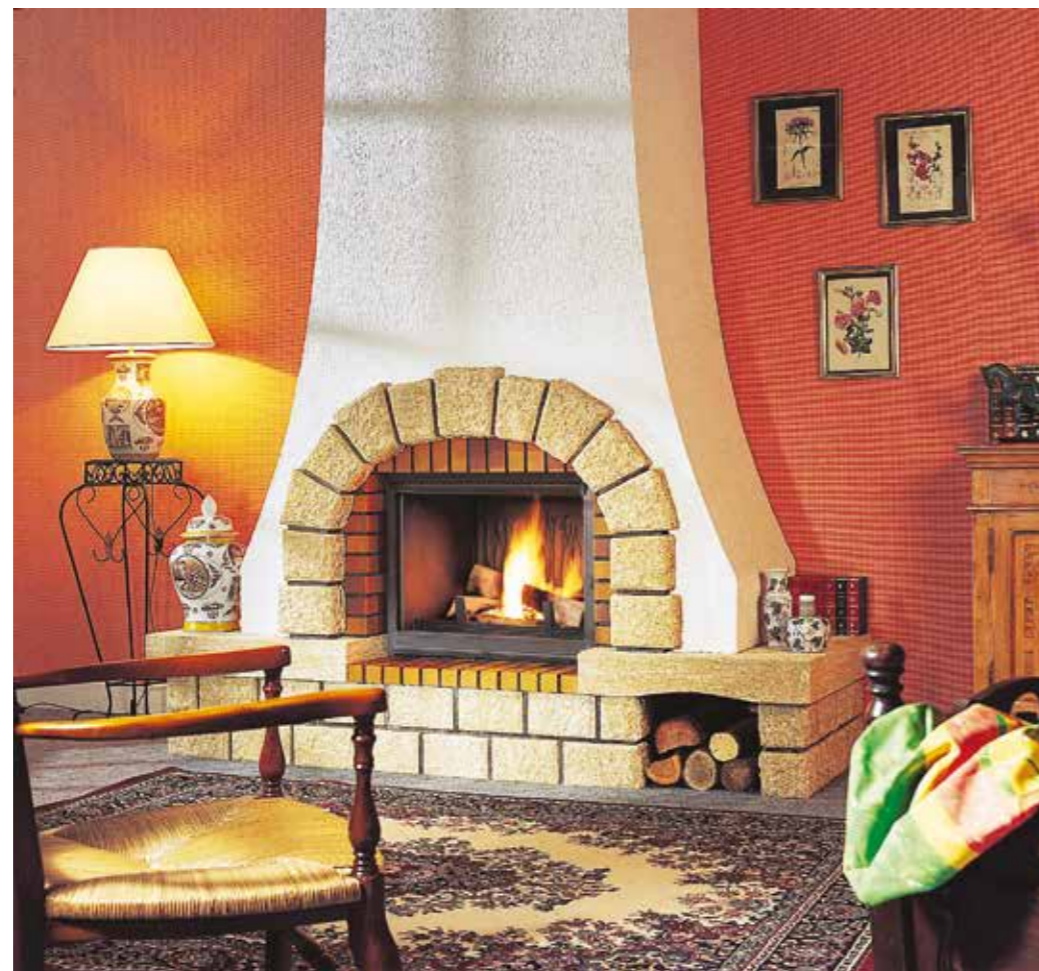

ISOLA
Réf : C02I05
Cheminée de face
en pierre du Gard
préassemblée brochée.
Briquettes Cévennes.
Modèle présenté avec foyer
EUROPA 7 EVOLUTION.
Côtés de hotte galbée
compatible avec ce modèle.