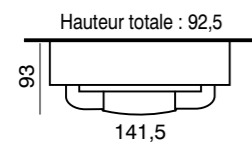

SAMOA

Réf : C01S05

Cheminée de face
en pierre de Dordogne lisse.
Voûte préfabriquée en atelier.
Briques terre dorée mouchetée.
Modèle présenté avec foyer
EUROPA 7 EVOLUTION.
(Liseré laiton sur porte en option).