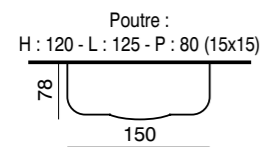

OLIA

Réf : C01003

Cheminée de face
en pierre du Gard.
Moellons assisés à maçonner sur place.
Banquettes chants demi-rond.
Poutre en chêne massif.
Briques Cévennes.
Modèle présenté avec foyer
EUROPA 7 EVOLUTION.
(Liseré laiton sur porte en option).